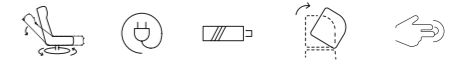

## DESCRIPCIÓN

Butaca giratoria y reclinable.  
Sistema de rotación completa 360°  
Cabezal abatible manual.

Batería recomendada.