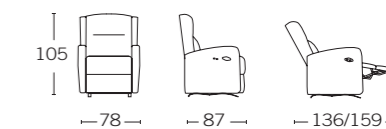

Sistema Elevación/Power Lift

- 1 motor
- 2 motores

105

—78—

—87—

—136/159—