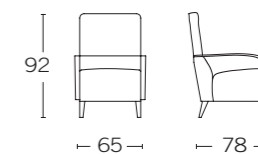

DESCRIPCIÓN

Butaca fija con brazos de láminas de madera de haya curvadas.

**opción puff ZIP*