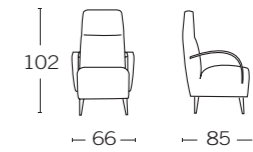

IZAN

TAJOMA
—
BUTACA

DESCRIPCIÓN

Butaca fija con brazos de láminas de madera de haya curvadas.

**opción puff ZIP*