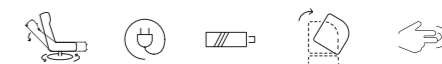

IGGY

TAJOMA

SILLÓN RELAX

DESCRIPCIÓN

Butaca giratoria y reclinable
Sistema de rotación completa 360°
Batería recomendada.