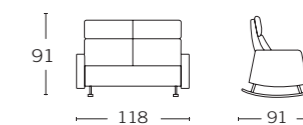

DORA

TA'JOMA

BUTACA MECEDORA DOBLE

DESCRIPCIÓN

Mecedora con patas de tipo balancín de madera de dos plazas.

MCEDORA DOBLE DORA

TAJOMA PRODUCTS